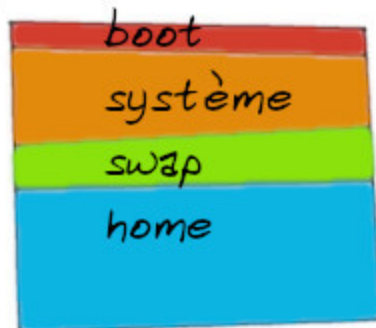

Pour organiser les données sur un disque dur, on utilise des "Partitions" : ce sont des zones réservées et délimitées sur ton disque.

Sur un disque dur interne, tu as souvent plusieurs partitions afin de séparer les éléments du système.

Ainsi, la partition qui gère le démarrage, celle qui contient la racine du système et celle pour tes données personnelles, peuvent être séparées.

Un disque dur externe ne contient généralement qu'une seule partition.

Il peut se présenter sous la forme d'un disque dur classique ou d'une simple clé USB.

On dit clé "USB" car elle se branche sur le port "USB" de l'ordinateur.

Les partitions sont associées à un point de montage.  
Le point de montage est le dossier de ton système  
qui mène aux données de la partition concernée.

Cette organisation par dossiers  
est appelée une arborescence.

partitions

arborescence

/ : racine

/boot : démarrage

/bin : exécutables

/home : utilisateur

....